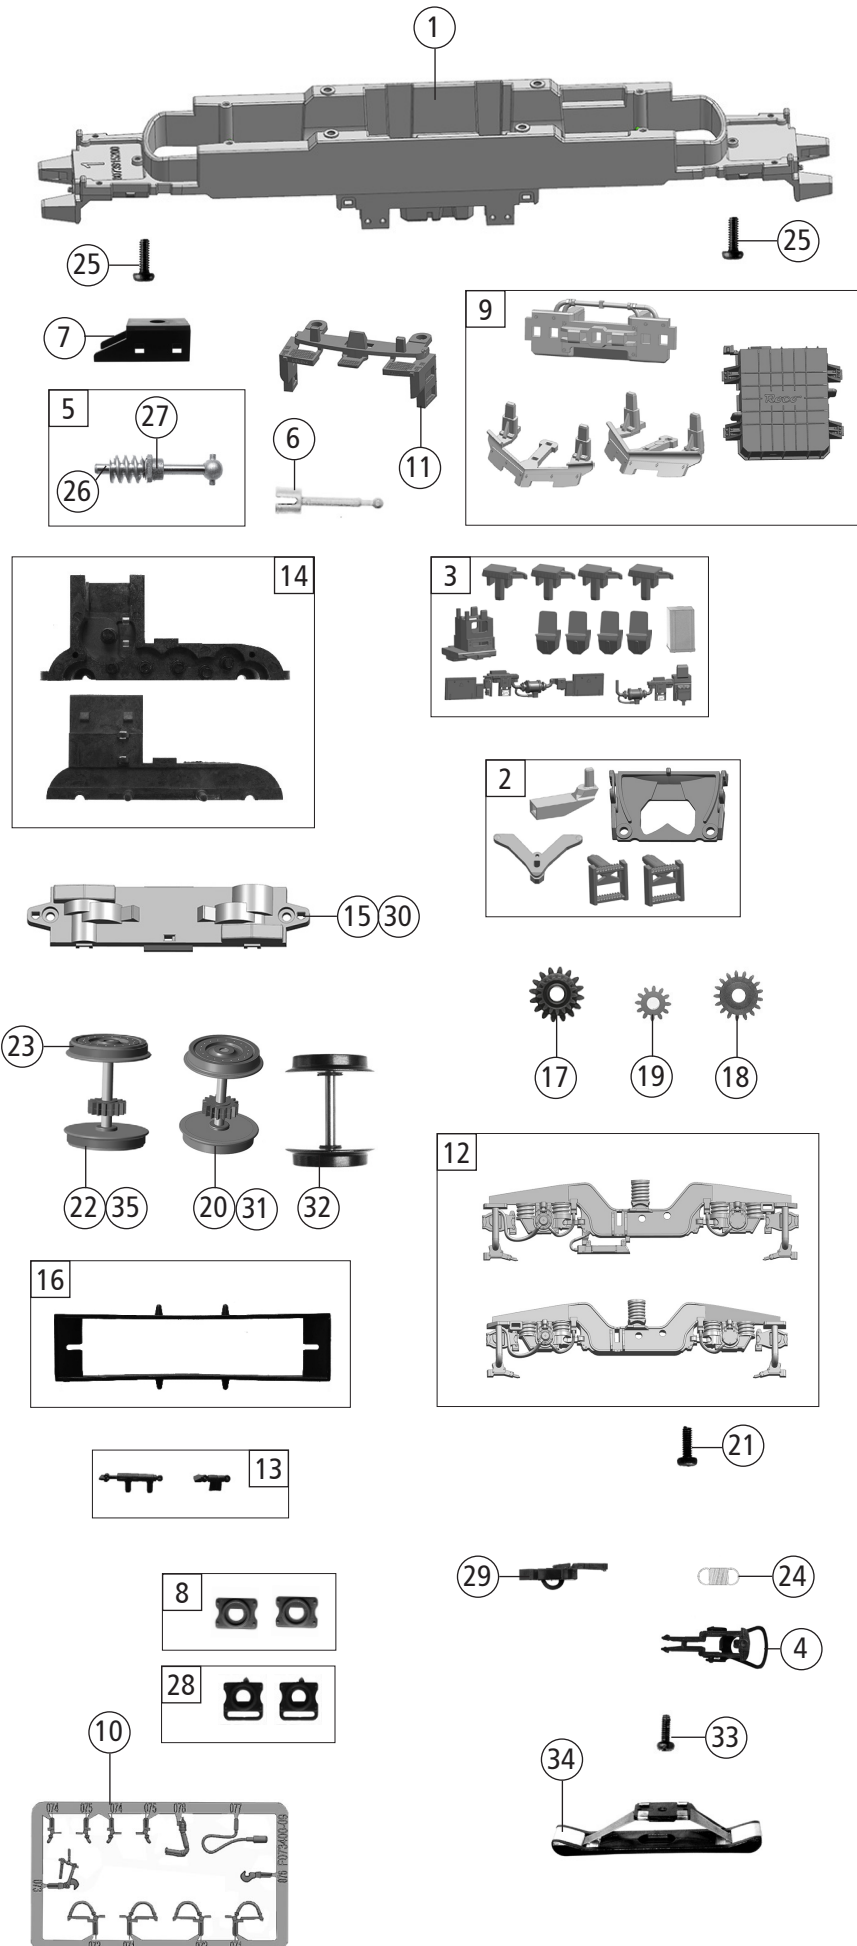

Pos. Nr. Pos.no.	Beschreibung Description	Art.-Nr. Art.no.	Preisgruppe Price bracket
1	Grundrahmen Basic frame	141135	016
2	TS - Kinematik, Deichsel, ... Part set kinematics, drawbar	141136	008
3	TS - Sandkasten, Antenne, ... Part set sand box, antenna	141144	007
4	Standardkupplung Standard coupling	89246	006
5	Schneckensatz m. Kardankugel Set of worm gear incl. cardan ball	110377	013
6	Kardanwelle 24,7 mm Cardan shaft 24,7mm	107011	004
7	Schneckendeckel Worm gear cover	122822	004
8	Pufferflansch links und rechts Buffer flange left and right	136487	005
9	TS-Schieneräumer, Trafowanne Part set rail guard, transformer tub	141140	012
10	TS-Bremsschläuche und Zughaken Part set of brake tubes & coupling hooks	139832	007
11	Schürze bedruckt Skirt printed	141231	006
12	TS-Drehgestellblende Part set bogie	141158	015
13	TS-Blendensteckteile Set of cover plug-in parts	122956	005
14	Getriebeatz 2-teilig Gear set 2-parts	122816	011
15	Getriebeboden Gear bottom	141159	007
16	Kontakthalter mit Litzen Contact support with leads	137826	009
17	Schneckenrad doppel Z=16/17 Worm gear wheel double Z=16/17	86419	006
18	Zahnrad Z=17 M0,4 Gear wheel Z=17 M0,4	127541	004
19	Zahnrad Z=12 M0,4 Gear wheel Z=12 M0,4	127542	004
20	Radsatz m. Zahnrad o. Haftring Wheelset w.gear wheel w/o traction tyres	141160	012
21	GF-Schraube M1,6x4 mm Self-tapping screw M1,6x4 mm	114850	003
22	Radsatz m.2 Haftringen+Zahnrad Wheelset w.2 traction tyres w.gear wheel	141161	013
23	Haftrings.10Stk.12,9 bis 14,6m Traction tyre set,10 pcs.,12,9-14,6 mm	40070	---
24	Zugfeder Draw spring	86208	003
25	GF-Schraube M2x6 mm Self-tapping screw M2x6 mm	114828	003
26	Beilagscheibe Washer	86108	003
27	Lager für Schneckenachse Bearing for worm gear axle	89749	006
28	Pufferflansch links und rechts Vitrine Buffer flange left and right for showcase	141162	004
29	Kurzkupplung - Vorentkupplung Short coupling- pre-uncoupling	115550	006
<b>AC-Wechselstrom</b>			
30	Getriebeboden AC Gear bottom AC	130040	008
31	Radsatz m. Zahnr. o. Haftr. AC Wheelset w.gear wheel w/o traction tyre AC	141167	012
32	Radsatz o. Haftr. o. Zahnr. AC Wheelset w/o traction tyre w/o gear wheel AC	141242	011
33	Schraube M1,5x5 mm Screw M1,5x5 mm	108137	003
34	Schleifer 42mm o. Halteklammer Center pick-up 42 mm	86030	014
35	Radsatz m.2 Haftringen m.Zahnrad AC Wheelset w.2 traction tyres w.gear wheel AC	141168	013